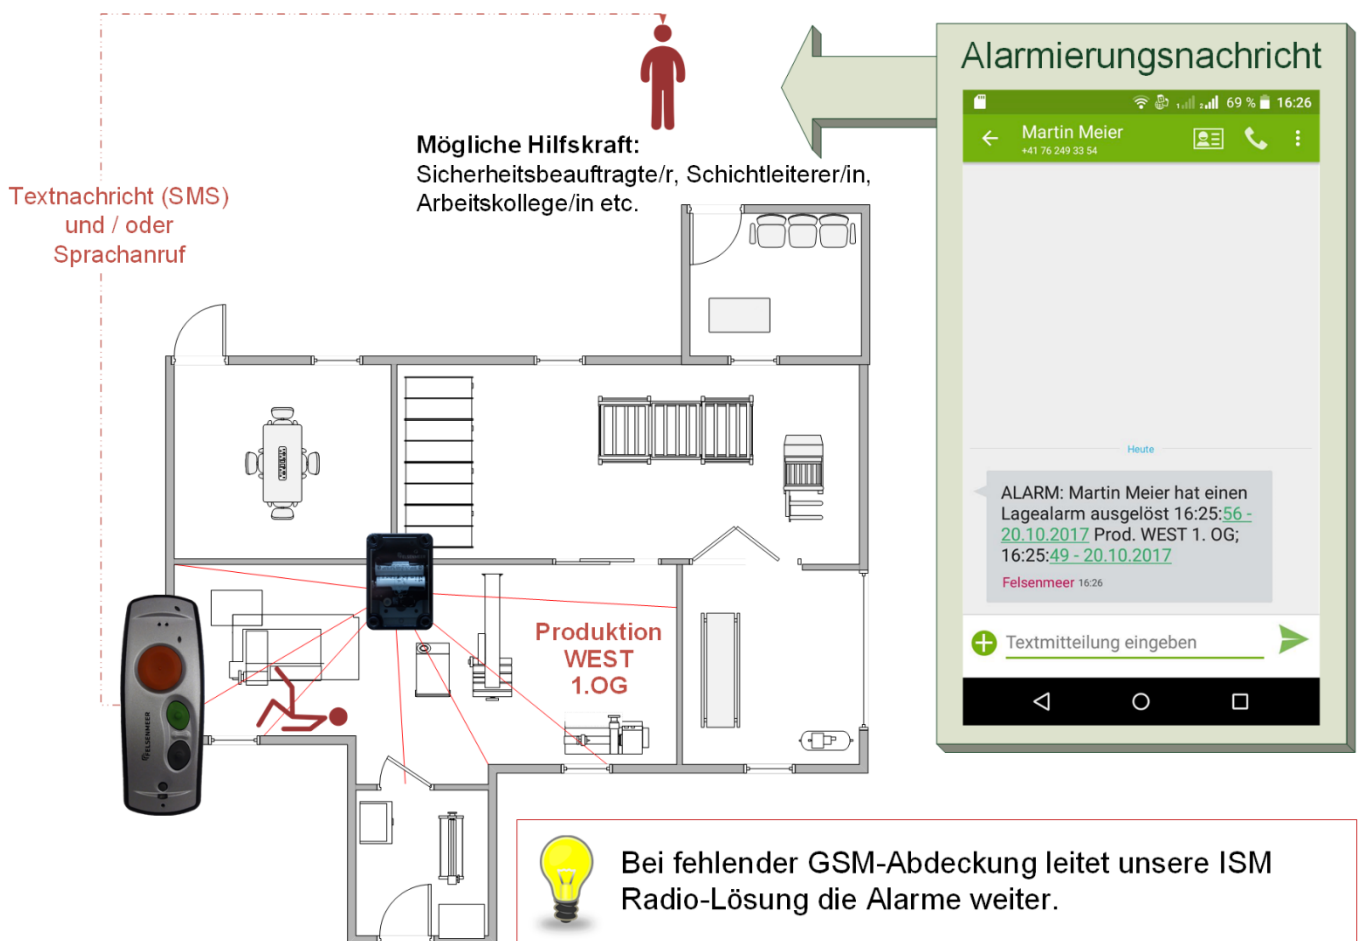

BEACON ECO

Ersthilfe auf direktem Weg dank effizienter und robuster Lokalisierungslösung

NEU: ECO MODUS
typische Betriebsdauer 10 Jahre

FELSENMEER

BEACON ECO

Schnelle und präzise Hilfeleistung zum richtigen Zeitpunkt, am richtigen Ort

Kabellose Montage

Individuell an Ihre Arbeitssituation anpassbar

Auflösung 8-stufig einstellbar 1 – 200 m

Sendefrequenz alle 3 Sekunden

Einfachste Bedienbarkeit und Inbetriebnahme

Mit SERVICE-STICK programmierbar

Anlagekennung bei benachbarten Installationen

Beispielszenario

Einsatz- und Funktionsweise

Wenn ein Alleinarbeiter einen Unfall hat, müssen ihn die Helfer schnell erreichen. Dazu müssen sie wissen, wo sich der Unfall ereignet hat. Andernfalls verschwenden sie bei der Suche im ganzen Gebäude oder auf dem Betriebsareal wertvolle Zeit. Felsenmeer BEACON ECO stellt diese präzise Ortsinformation zur Verfügung.

Dazu wird die Ortungsbake fest montiert. Ihr Standort wird in einer Alarmmanagement-Software wie dem Felsenmeer Control Center hinterlegt. Der BEACON ECO sendet im Abstand von drei Sekunden seine Kennung. Sobald eines unserer Handsets in Reichweite ist, speichert es diese Kennung und übermittelt sie im Alarmfall.