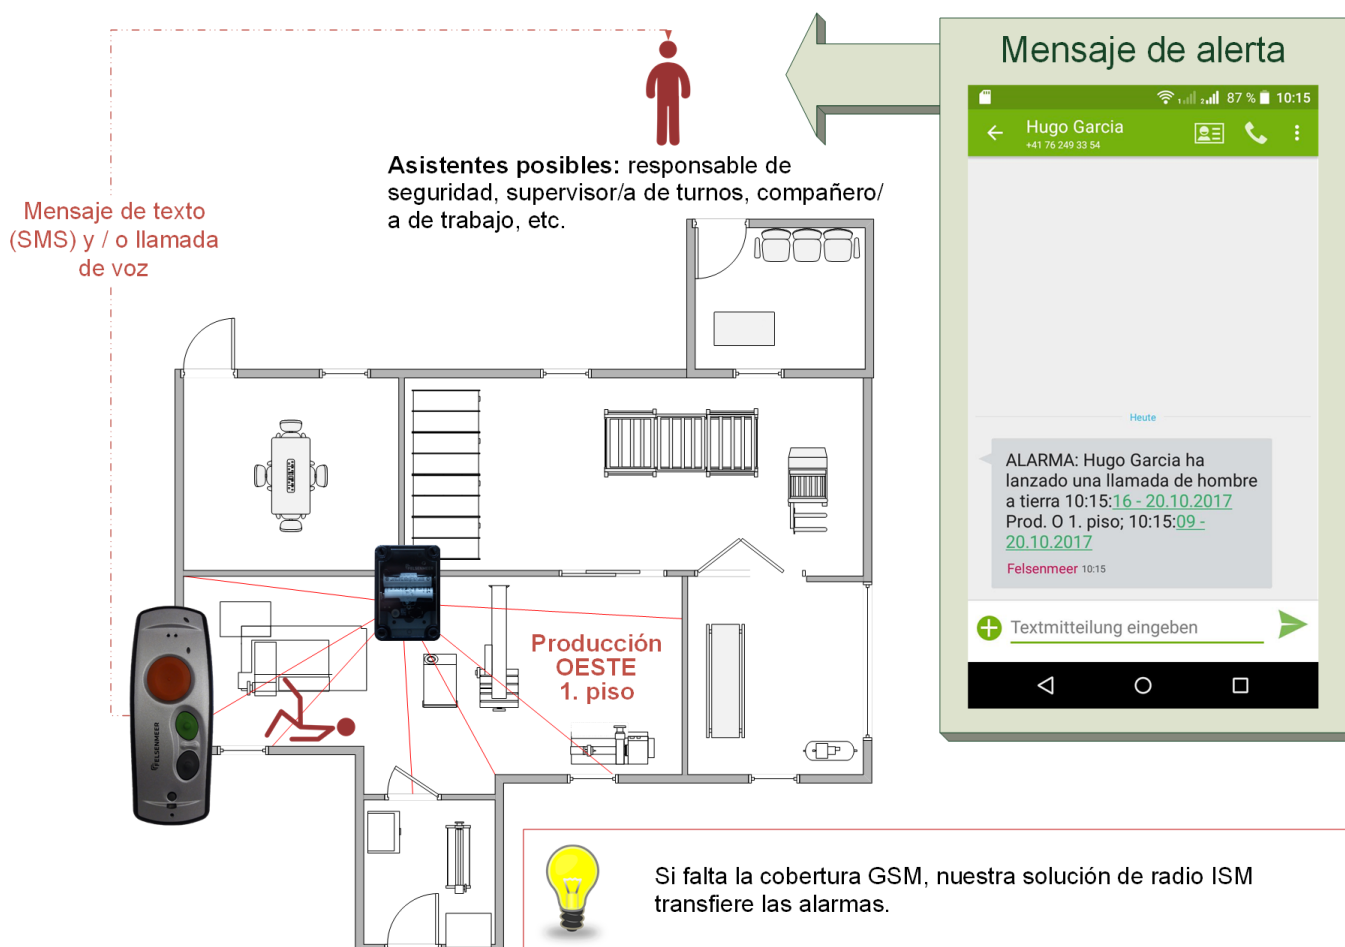

BEACON ECO

Primeros auxilios de modo directo gracias a una solución de localización eficaz y robusta

NUEVO: MODO ECO

vida útil típica 10 años

FELSENMEER

BEACON ECO

Un auxiliar rápido y preciso, en el momento oportuno y en el lugar exacto

-  Montaje sin cable
-  Resolución ajustable en 8 niveles, de 1 a 200 m
-  Fácil manejo y puesta en servicio
-  Programable con SERVICE-STICK
-  Adaptable a su lugar de trabajo
-  Emisión cada 3 segundos
-  Seguridad verificada según DGUV Regla 112-139 (ex BGR 139)
-  Identificación del sistema para instalaciones adyacentes

Escenario de ejemplo

Forma de implementación y uso

Cuando un operario que trabaja en solitario tiene un accidente, los rescatistas deben llegar a él rápidamente. Para ello es necesario que sepan dónde ha ocurrido el accidente, caso contrario pierden un tiempo valioso recorriendo todo el edificio o el predio de la empresa. La Felsenmeer BEACON pone a disposición esta información precisa para la localización.

Para ello, la baliza localizadora debe instalarse sin cable en un lugar fijo, registrando dicho lugar con la clave de la Felsenmeer BEACON en un software de gestión de alarmas, tal como el Felsenmeer Control Center. La BEACON envía una clave cada tres segundos. Apenas uno de nuestros equipos de mano se encuentre dentro de su alcance de transmisión, dicha clave se registra y se genera una condición de alarma.